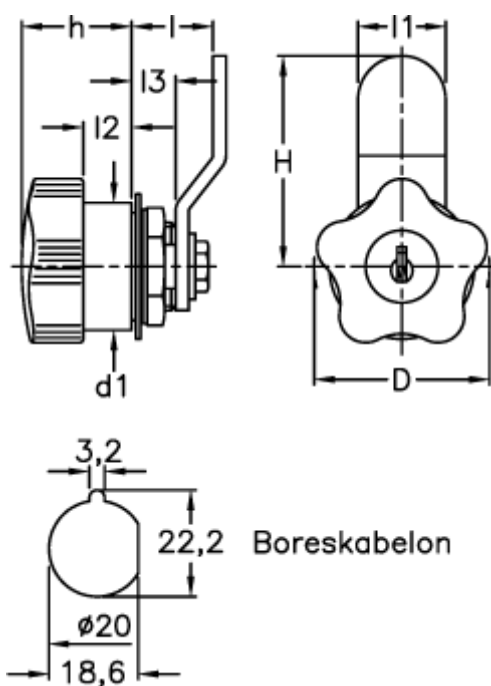

Varenummer: 2310068131
Beskrivelse: E+G Pallås m/forskudt pal og nøgle
VC.309/40-SS

Mål

D	= 40
d1	= 29
H	= 50
h	= 25
l +/-0,5	= 10
l1	= 20
l2	= 11